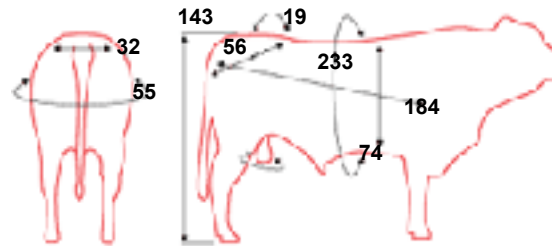

TITÂNIO

**Código Lagoa:** 2686  
**Reg.:** 38A PS 28271  
**Nasc.:** 22/02/02  
**Criador e proprietário:** Augusto e Eduardo B. Caldeirão

- Grande Campeão e Supremo Grande Campeão Nacional/2003 com apenas 15 meses
- Precoce e com muita musculatura é considerado como animal ideal na raça Brangus
- Seu pai foi Campeão Rústico e Supremo
- Sua mãe é importante doadora do plantel, tendo seu primeiro parto aos 23 meses

Filho: 11 meses

Filha: 7 meses

Medidas do reprodutor (cm)  
 aos 3 anos e 5 meses

Dep's Sumário Natura - 2007

GND	205 D	I DESM	GNS	400 D	I FINAL
2.76	10.2	7.91	1.53	28.0	7.81