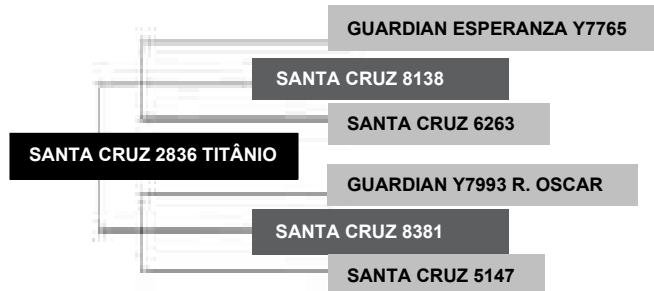

Filho: 11 meses

Filha: 7 meses

Medidas do reprodutor (cm)  
 aos 3 anos e 5 meses

Dep's Sumário Natura - 2007

GND	205 D	I DESM	GNS	400 D	I FINAL
2.76	10.2	7.91	1.53	28.0	7.81

## LOCALIZAÇÃO

Faz. Mutuca  
★ Tapejara

**Fazenda Mutuca**  
Estrada Brasília Km 12  
PR 323 - Km 262,5  
Tapejara - PR

Faz. Sta Cruz  
★ Londrina

**Fazenda Sta Cruz**  
PR 323 - Km -57  
Londrina - PR

Curitiba